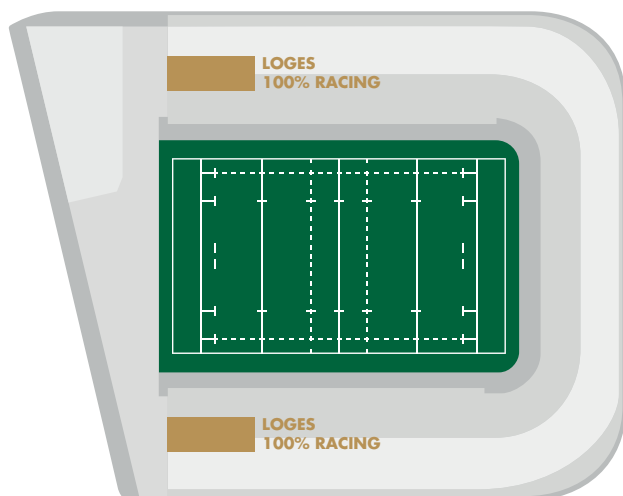

SAISON 2018-2019

RACING
BUSINESS CLUB

LOGES 100% RACING

- **Loge privative** : 10, 12 ou 14 personnes
16 matchs (13 Top 14 + 3 Coupe d'Europe)
- **Parking** (1 pour 2)*
- Entrée VIP dédiée - Accueil par nos hôtes
- Couloir des loges : animations, bars et présence de joueurs
- **Cocktail haut de gamme**
Tout au long de l'événement
- Champagne, vins et boissons à discrétion
- Places attenantes à votre loge
- Match retransmis dans votre loge
- Personnalisation de votre loge possible
- Cadeau Racing 92 remis à chaque invité
- Invitation aux événements hors matchs
- Membre du Racing Business Club

*parking supplémentaire : 240€HT

Les meilleures conditions
pour recevoir **vos invités en VIP**

ESPACE PRIVATIF
EXPÉRIENCE UNIQUE
PRESTATION D'EXCELLENCE

TARIF :

70 000€HT
POUR UNE LOGE DE 10 PERS

SAISON 2018-2019