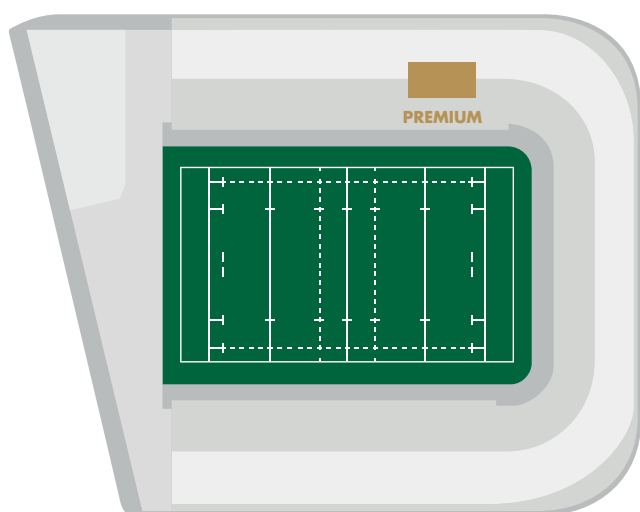

SAISON 2018-2019

RACING
BUSINESS CLUB

RBC FORMULE PREMIUM

- **Abonnement Racing 92**
16 matchs (13 Top 14 + 3 Coupe d'Europe)
- **Parking** (1 pour 4)*
- Entrée VIP dédiée - Accueil par nos hôtes
- **Cocktail haut de gamme** - Déjeunatoire ou dînatoire
- Champagne, vins et boissons à discrétion
- Cocktail 3^e mi-temps
- Places attenantes à votre salon
- Match retransmis dans votre salon
- Cadeau Racing 92 remis à chaque invité
- Invitation aux événements hors matchs
- Membre du Racing Business Club

*parking supplémentaire : 240€HT

Retrouvez vos invités **autour d'un mange-debout**

**COCKTAIL VIP
EXPERIENCE
PARTAGE**

TARIF :

4600€HT/PERS

**RACING
BUSINESS CLUB**

RBC

FORMULE