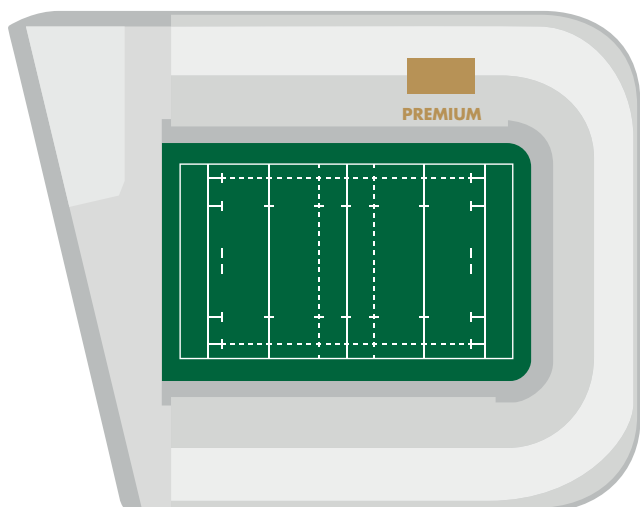

SAISON 2020-2021

RACING
BUSINESS CLUB

RBC FORMULE PREMIUM

- **Abonnement Racing 92**
Top 14 + Coupe d'Europe
- **Parking** (1 pour 4)*
- Entrée VIP dédiée - Accueil par nos hôtes
- **Cocktail haut de gamme** - Déjeunatoire ou dîatoire
- Champagne, vins et boissons à discrétion
- Cocktail 3^e mi-temps
- Places attenantes à votre salon
- Match retransmis dans votre salon
- Cadeau Racing 92 remis à chaque invité
- Invitation aux événements hors matchs
- Membre du Racing Business Club

Retrouvez vos invités **autour d'un mange-debout**

**COCKTAIL VIP
EXPERIENCE
PARTAGE**

*parking supplémentaire : 240€HT

TARIF :

4540 € HT/PERS

RBC FORMULE PREMIUM

INFORMATIONS SOCIETE

Nom de la société :